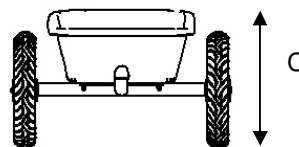

www.bergtrailer.com

BERG Junior Trailer 24.20.00.00

A

B

C

Nett weight: (kg)	EAN	A (cm)	B (cm)	C (cm)
6	871583902972	78	58	36

Number on pallet: 18

BERG Junior Trailer