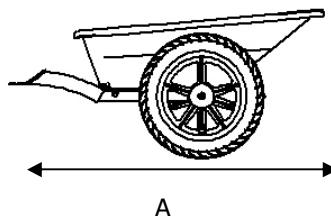

www.bergtrailer.com

BERG Junior Trailer 24.20.00.00

A

B

C

Nett weight: (kg)	EAN	A (cm)	B (cm)	C (cm)
6	871583902972	78	58	36

Number on pallet: 18

BERG Junior Trailer