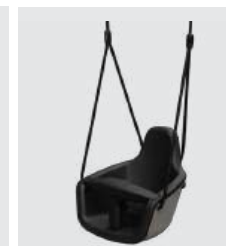

BERG Baby swing