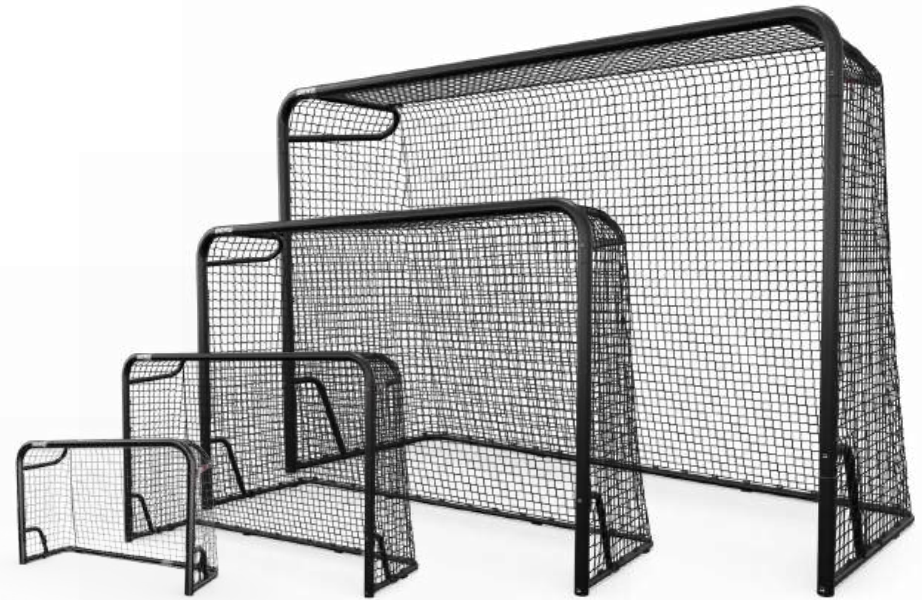

ACCESSORIES OF THE BERG PLAYBASE

ACCESSORIES

BERG Baby swing	20.21.11.00	BERG PlayBase Climbing net M	20.22.01.00
BERG Swing seat	20.21.09.00	BERG PlayBase Climbing net L	20.22.02.00
BERG Disc swing	20.21.08.00	BERG PlayBase Climbing net XL	20.22.05.00
BERG Nest swing	20.21.07.00	BERG BERG PlayBase Platform + Slide	20.00.00.00
BERG Gym rings	20.21.06.00	BERG PlayBase Hammock	20.24.00.00
BERG Trapeze	20.21.10.00	BERG PlayBase Boxing bag	20.23.00.00
BERG PlayBase Climbing wall	20.22.06.00	BERG PlayBase Dip bar	20.23.01.00
BERG PlayBase Soccer target net M	20.20.03.00	BERG PlayBase Pull-Up bar	20.23.02.00
BERG PlayBase Soccer target net L	20.20.02.01	BERG PlayBase Fitness rope	20.23.03.00
BERG PlayBase Soccer target net XL	20.20.04.00	BERG PlayBase Resistance bands	20.23.04.00

DEALER INFORMATION

Subject to printing and typographical errors.

BERG Climbing net L

BERG Trapeze

BERG Baby swing

BERG Swing seat

BERG Basketball hoop

SPORTSGOAL

BERG SportsGoal Available in XS, S, M & L

FEATURES OF THE BERG SPORTSGOAL:

MODERN DESIGN

FOR OUTDOOR USE

AVAILABLE IN 4 SIZES

IDEAL FOR VARIOUS SPORTS

BERG SPORTS GOAL

ART. NO